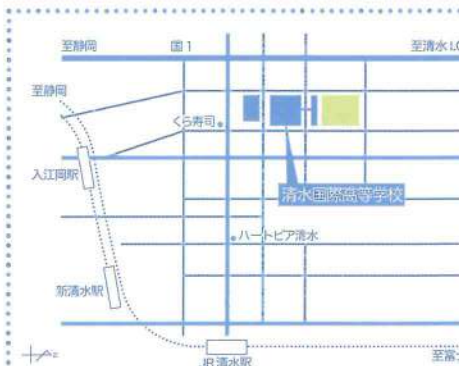

※システムに関するお問い合わせは、サイト内「清水国際高等学校のイベント申込みへようこそ」下の「お問合せ先」をご覧ください(24時間受付)。

バス時刻表 下記のように、スクールバスを運行します。

	乗車地名	時刻
行き	①吉原第一中学校前(富士急静岡バス弥生町バス停)	7:35
	②富士駅(NOVA富士校前)	7:48
	③身延線袖木駅南(エスポット富士松岡店様付近)	7:51
	④富士川第一中学校前(富士急静岡バス相町バス停)	7:58
	⑤富士川駅(富士川スーパー様前)	8:01
	⑥新蒲原駅前(県道396号沿い富士急静岡バス新蒲原駅バス停)	8:05
	⑦蒲原生涯学習交流館前(県道396号沿い富士急静岡バス蒲原文化センター前バス停)	8:07
	⑧蒲原駅(県道396号沿い富士急静岡バス蒲原駅前バス停)	8:09
	⑨セブンイレブン 清水由比神沢店様前	8:12
	⑩由比玉鉾橋	8:15
	⑪興津52号交差点(伏見たいやき店様前)	8:28
	⑫日比野医院様前	8:31
帰り	本校出発	13:00(予定)

※上記乗車地に時刻前にご集合ください。
※詳しいバス停場所は本校HPにあるスクールバス乗車地のマップをご覧ください。
※11月10日の学校説明会(保護者)・12月の学校説明会・個別相談会においてはバスの運行はありません。

※JR清水駅より徒歩8分。本校に駐車場はありませんので
お車で越越しの際には、近隣の駐車場をご利用ください。

生徒一人ひとりの可能性を伸ばす特色のある教育を実現

夢を育てる多彩な **新コース** がスタート!